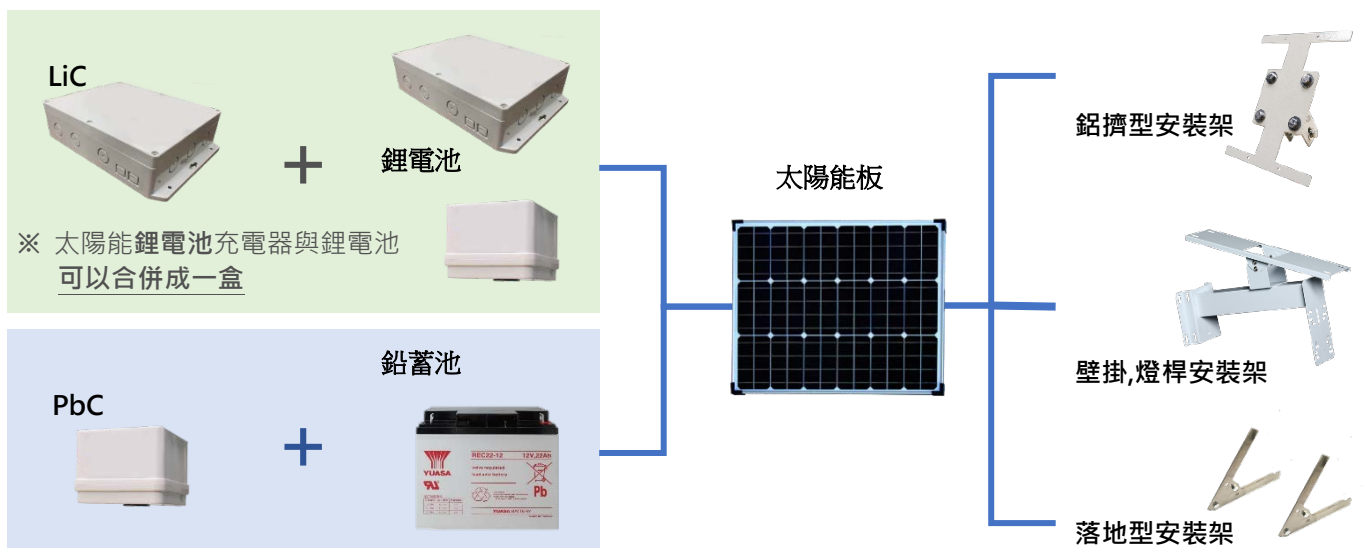

[選配型號]

PS - 代碼 1 - 代碼 2 - 代碼 3 - 代碼 4

代碼1 型號	充電板	代碼2 型號	電池	代碼3 型號	太陽能	代碼4 型號	安裝架
N	已有 CB/充電板	N	已有 CB/充電板/電池	N	N	N	無
LiC5	太陽能鋰電池 輸出電壓 5V	L310	鋰電池 3.7V/10Ah	S10	10 瓦	A10	鋁擠型(10W)
		L350	鋰電池 3.7V/50Ah			A30	鋁擠型(30W)
LiC12	太陽能鋰電池 輸出電壓 12V	L710	鋰電池 (內置 CB 盒內) 7.4V/10Ah	S30	30 瓦	W30	壁掛,燈桿(30W)
LiC12BT	太陽能鋰電池 輸出電壓 12V 可 BT 通訊	L750	鋰電池 7.4V/50Ah			W50	壁掛,燈桿(50W)
PbC	太陽能鉛蓄電池 輸出電壓 12V	P9	鉛蓄電池12V/9Ah	S50	50 瓦	G30	落地型10W/30W
		P22	鉛蓄電池 12V/22Ah	S100	100 瓦	G100	落地型 50W/100W
		P100	鉛蓄電池 12V/100Ah	S150	150 瓦	C	客製
24V	24V 變壓器						

充電器:

品名	12V 鉛蓄電池 充電器	太陽能鉛 蓄電池 充電器	Skynet 電池充電器	振動儀充電器	7.4 鋰電池 充電器	太陽能鋰電 池充電器	太陽能鉛蓄電 池充電器
型號	1203	SHS-10	CH37	308BC	CH74	LiC	PbC
圖片							